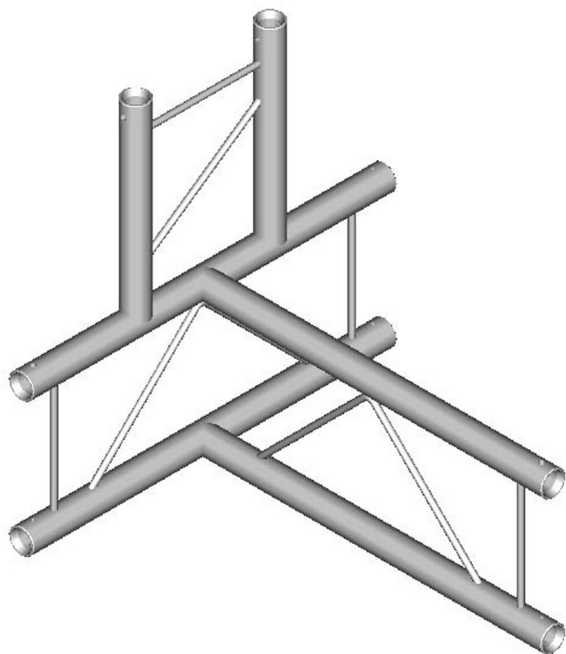

Structure alu angle à 4 départs duratruss échelle DT22-T42V-TD

CARACTERISTIQUES GENERALES :	
Réf :	DT22-T42V-TD
Ouverture faisceau :	90°

500x500x500mm

Structure alu angle à 4 départs duratruss échelle DT22-T42V-TD

Structure alu angle à 3 départs duratruss pour structure échelle DT22-T42V-TD

Packaging :		
Dimensions produit :		
<i>Données non contractuelles</i>		