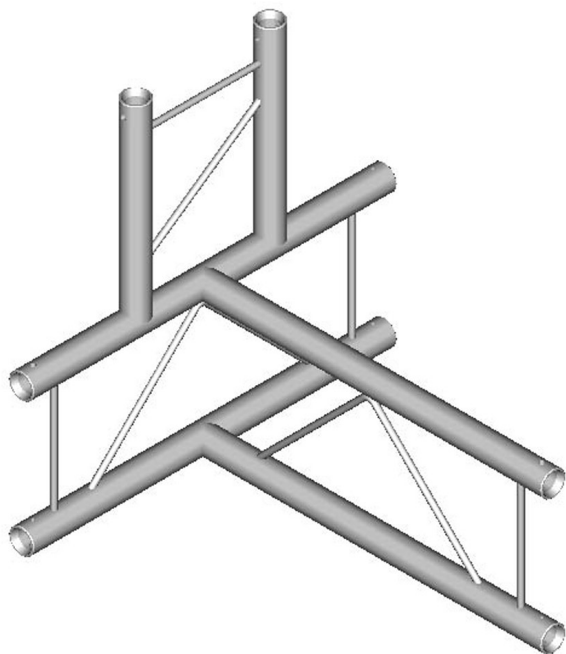

**Structure alu angle à 4 départs duratruss échelle DT22-T42V-TD**

CARACTERISTIQUES GENERALES :	
Réf :	DT22-T42V-TD
Ouverture faisceau :	90°

500x500x500mm

Structure alu angle à 4 départs duratruss échelle DT22-T42V-TD

Structure alu angle à 3 départs duratruss pour structure échelle DT22-T42V-TD

Packaging :		
Dimensions produit :		
<i>Données non contractuelles</i>		