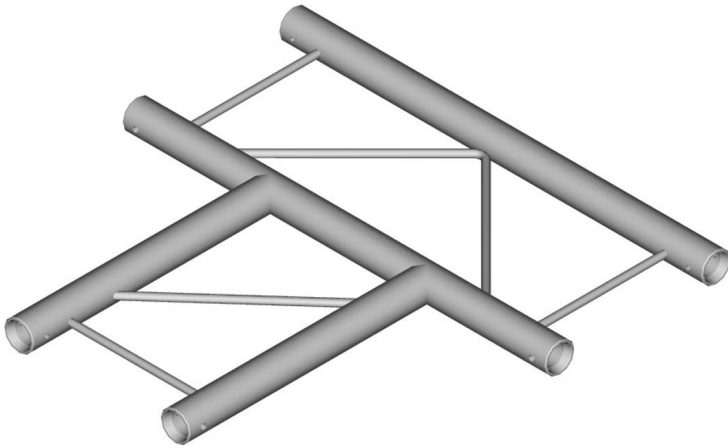

Structure alu angle à 3 départs duratruss échelle DT22-T35H-T

CARACTERISTIQUES GENERALES :	
Réf :	DT22-T35H-T
Ouverture faisceau :	90°

500mm-500mm

Structure alu angle à 3 départs duratruss échelle DT22-T35H-T

Structure alu angle à 3 départs duratruss échelle DT22-T35H-T

Packaging :		
Dimensions produit :		
<i>Données non contractuelles</i>		