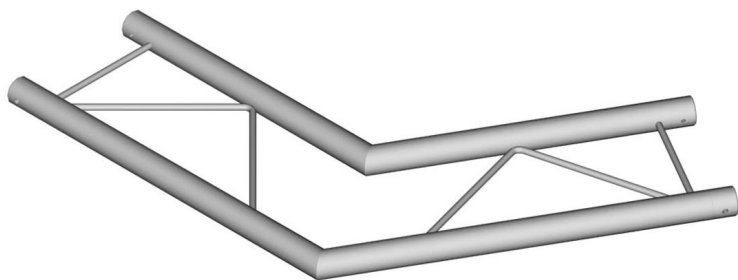

Structure Alu Duratruss échelle DT22-C22H angle 120 degré

CARACTERISTIQUES GENERALES :	
Réf :	DT22-C22H
Ouverture faisceau :	120°

500mm-500mm-120°

Structure Alu Duratruss échelle DT22-C22H angle 120 degré

Tube : 35mm

Avec kit de manchon

Angle 120°

Dimension (cm): 50x50

Packaging :		
Dimensions produit :		
<i>Données non contractuelles</i>		