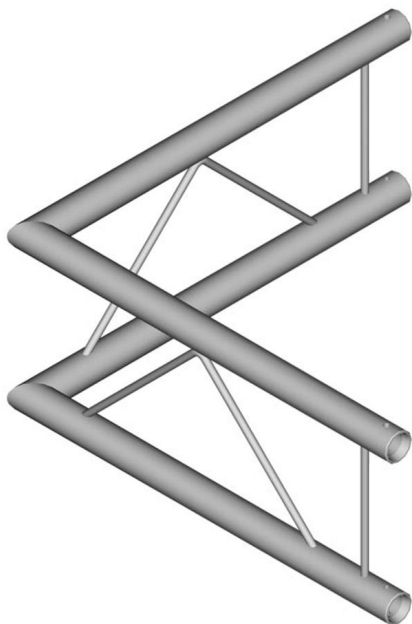

**Structure alu angle droit duratruss échelle DT 22-C21V-L90**

500mm-500mm-90°

Structure alu angle droit duratruss échelle DT 22-C21V-L90

Structure alu angle droit à 90° duratruss pour structure échelle DT 22-C21V-L90

CARACTERISTIQUES GENERALES :	
Réf :	DT22-C21V-L90
Ouverture faisceau :	90°

Packaging :		
Dimensions produit :		
<i>Données non contractuelles</i>		