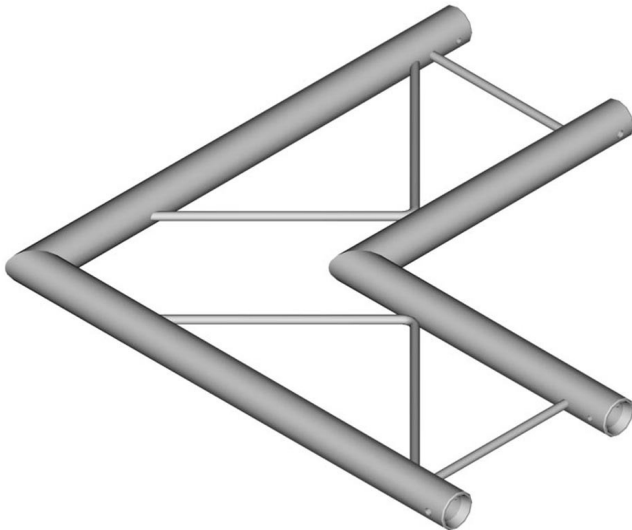

**structure alu duratruss échelle angle plat 90° DT22-C21H-L90**

CARACTERISTIQUES GENERALES :	
Réf :	DT22-C21H-L90
Ouverture faisceau :	90°

500mm-500mm-90°

structure alu duratruss échelle angle plat 90° DT22-C21H-L90

Série DT22 avec kit de manchons  
2 tubes de 35mm de diamètre en angle droit 90°.  
Largeur d'échelle 22cm.  
Longueur de chaque départ 50cm  
Couplage par manchons coniques

Le kit de manchon conique est fourni