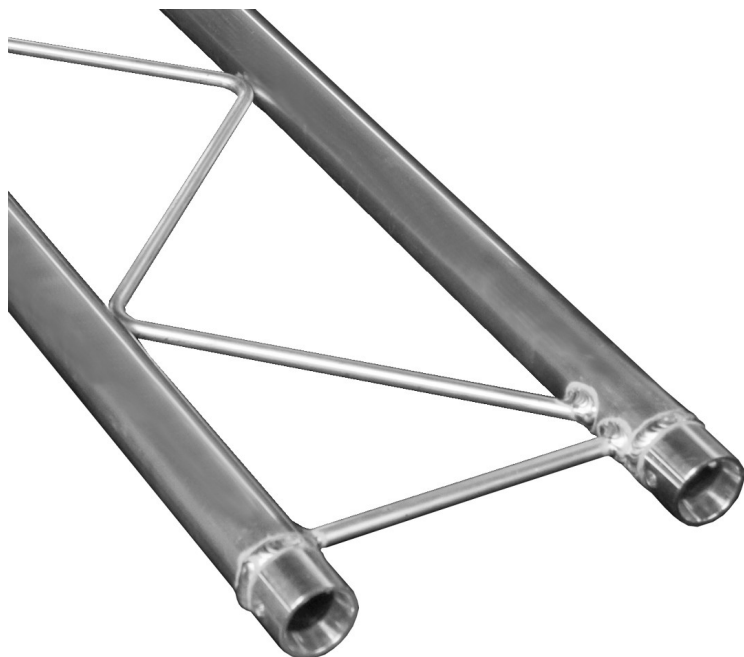

Structure alu duratruss échelle 4.5m DT22-450

CARACTERISTIQUES GENERALES :	
Réf :	DT22-450

Structure alu duratruss échelle 4.5m DT22-450

Série DT22 avec kit de manchons
2 tubes de 35mm de diamètre
22cm de largeur.
Couplage par manchons coniques
longueur 450cm

Le kit de manchon conique est fourni

Packaging :		
Dimensions produit :	4500mm	
<i>Données non contractuelles</i>		