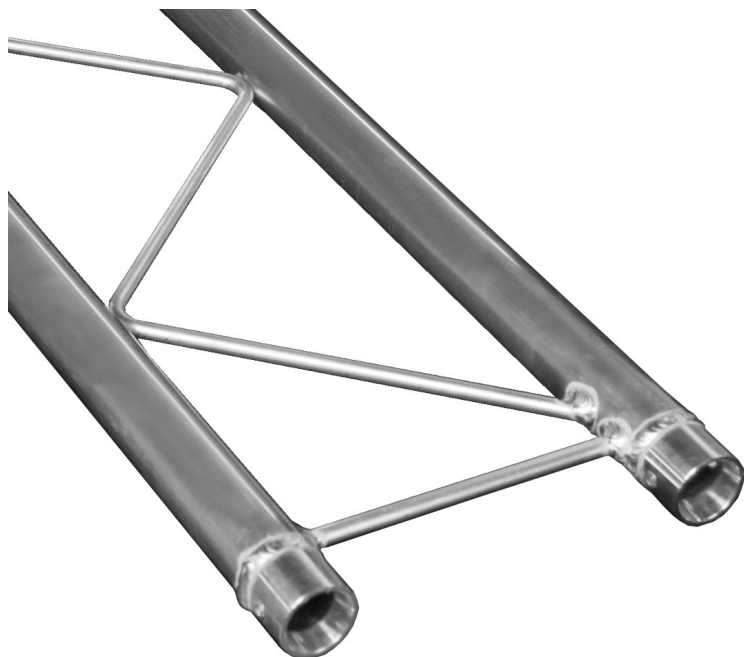

Structure alu duratruss échelle 4m DT22-400

CARACTERISTIQUES GENERALES :	
Réf :	DT22-400

Structure alu duratruss échelle 4m DT22-400

Série DT22 avec kit de manchons

2 tubes de 35mm de diamètre

22cm de largeur.

Couplage par manchons coniques

longueur 4m

Le kit de manchon conique est fourni