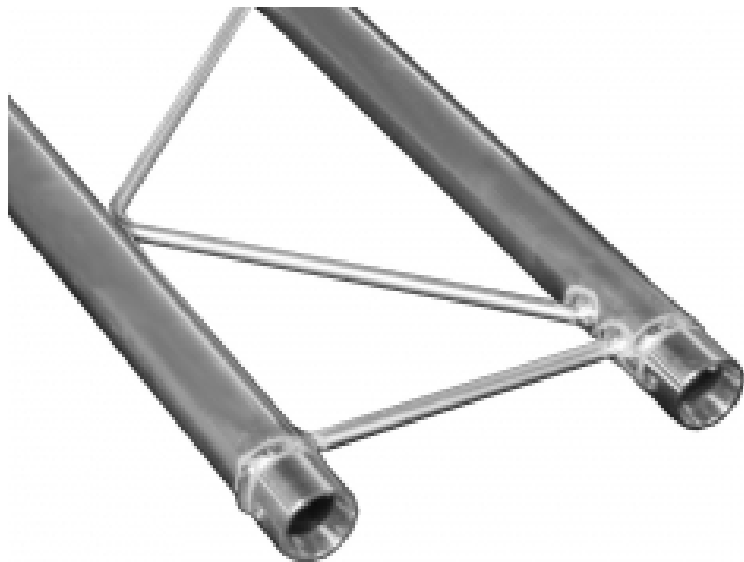

**structure alu duratruss échelle 2m50 DT22-250**

<b>CARACTERISTIQUES GENERALES :</b>	
Réf :	DT22-250

structure alu duratruss échelle 2m50 DT22-250

Série DT22 avec kit de manchons  
2 tubes de 35mm de diamètre  
22cm de largeur.  
Couplage par manchons coniques  
longueur 2m50

Le kit de manchon conique est fourni

Packaging :		
Dimensions produit :	35mm X 2500mm	Poids : 4Kg
<i>Données non contractuelles</i>		