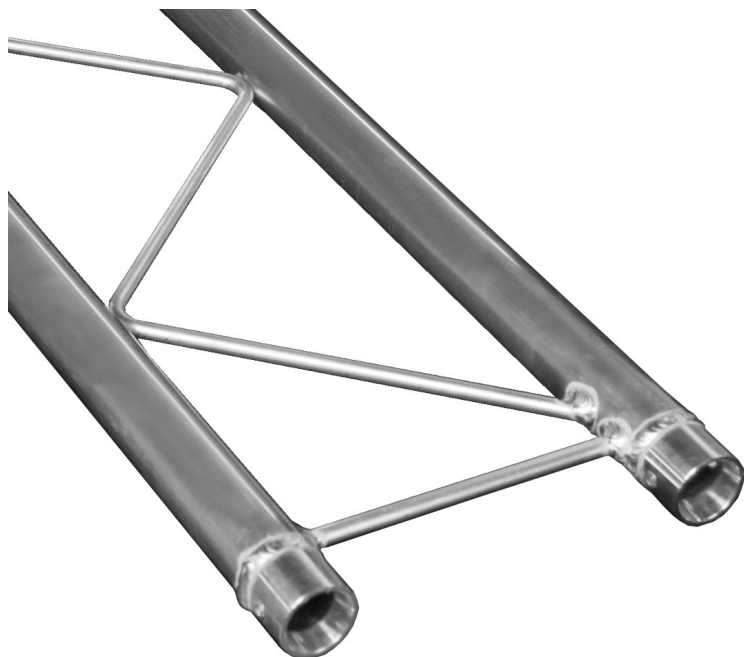

**structure alu duratruss échelle 2m DT22-200**

<b>CARACTERISTIQUES GENERALES :</b>	
Réf :	DT22-200

structure alu duratruss échelle 2m DT22-200

Série DT22 avec kit de manchons  
2 tubes de 35mm de diamètre  
22cm de largeur.  
Couplage par manchons coniques  
longueur 2m

Le kit de manchon conique est fourni

Packaging :		
Dimensions produit :	2000mm	Poids : 2Kg
<i>Données non contractuelles</i>		