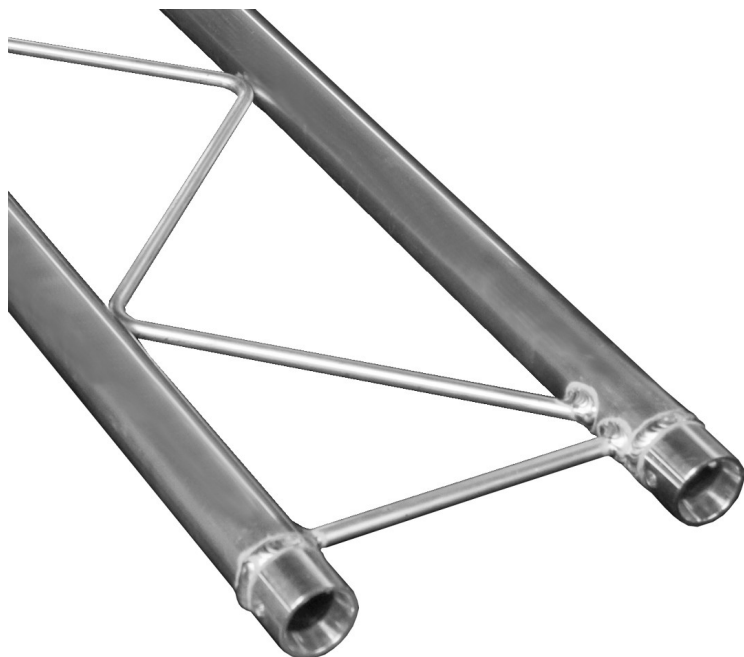

structure alu duratruss échelle 2m DT22-200

CARACTERISTIQUES GENERALES :	
Réf :	DT22-200

structure alu duratruss échelle 2m DT22-200

Série DT22 avec kit de manchons
2 tubes de 35mm de diamètre
22cm de largeur.
Couplage par manchons coniques
longueur 2m

Le kit de manchon conique est fourni

Packaging :		
Dimensions produit :	2000mm	Poids : 2Kg
<i>Données non contractuelles</i>		