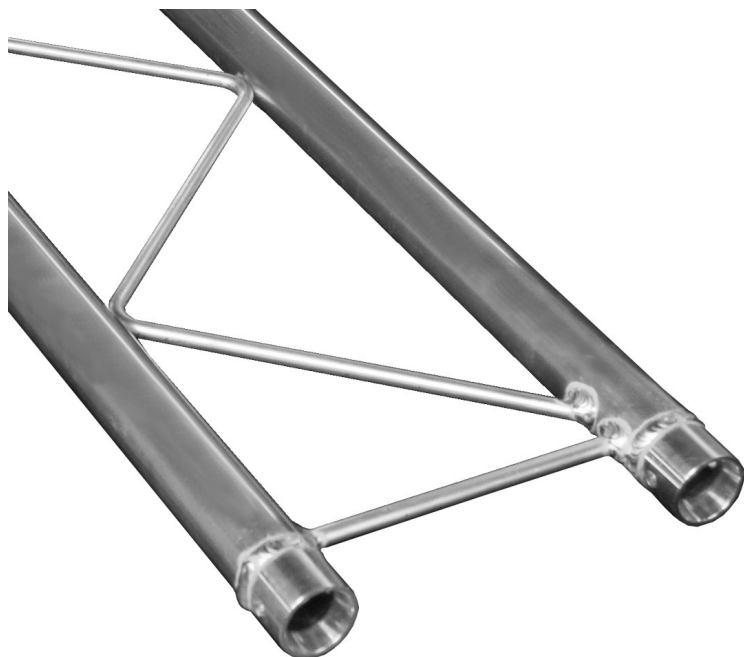

structure alu duratruss échelle 1m50 DT22-150

CARACTERISTIQUES GENERALES :	
Réf :	DT22-150

structure alu duratruss échelle 1m50 DT22-150

Série DT22 avec kit de manchons
2 tubes de 35mm de diamètre
22cm de largeur.
Couplage par manchons coniques
longueur 1m50

Le kit de manchon conique est fourni

Packaging :		
Dimensions produit :		
<i>Données non contractuelles</i>		