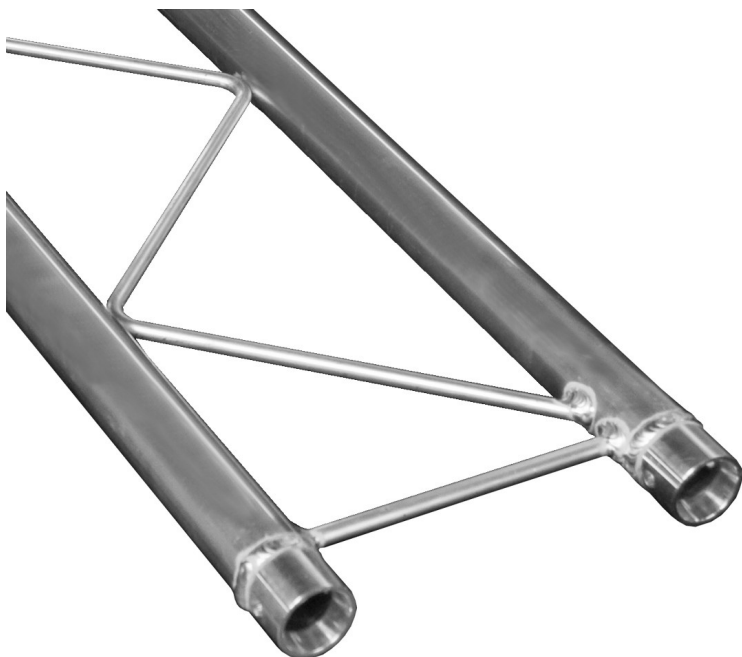

structure alu duratruss échelle 1m50 DT22-150

CARACTERISTIQUES GENERALES :	
Réf :	DT22-150

structure alu duratruss échelle 1m50 DT22-150

Série DT22 avec kit de manchons
2 tubes de 35mm de diamètre
22cm de largeur.
Couplage par manchons coniques
longueur 1m50

Le kit de manchon conique est fourni

Packaging :		
Dimensions produit :		
<i>Données non contractuelles</i>		