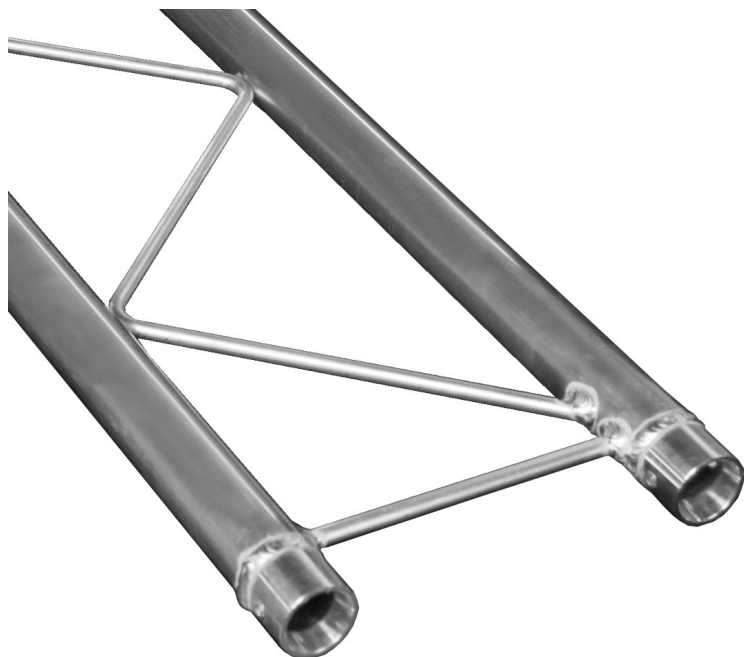

structure alu duratruss échelle 1m DT22-100

CARACTERISTIQUES GENERALES :	
Réf :	DT22-100

structure alu duratruss échelle 1m DT22-100

Série DT22 avec kit de manchons

2 tubes de 35mm de diamètre

22cm de largeur.

Couplage par manchons coniques

longueur 1m

Le kit de manchon conique est fourni