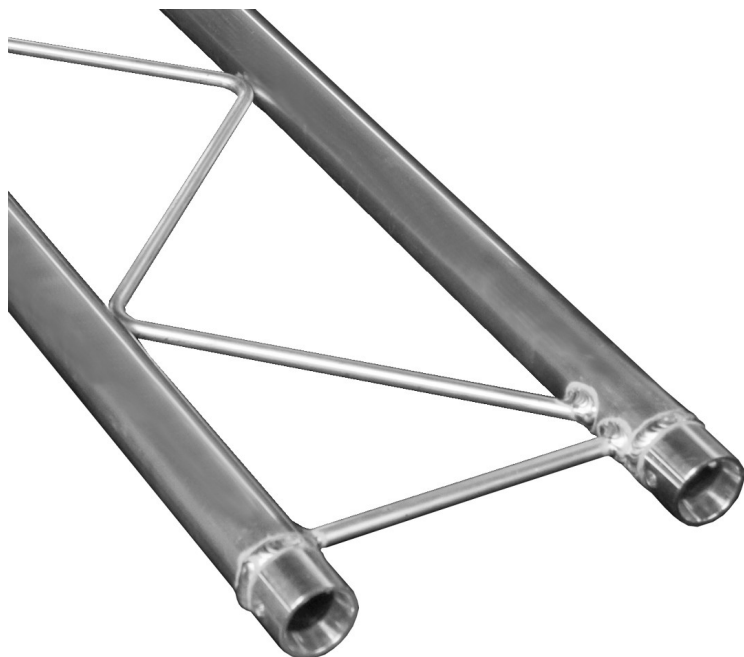

**structure alu duratruss échelle 50cm DT22-050**

<b>CARACTERISTIQUES GENERALES :</b>	
Réf :	DT22-050

structure alu duratruss échelle 50cm DT22-050

Série DT22 avec kit de manchons  
2 tubes de 35mm de diamètre  
22cm de largeur.  
Couplage par manchons coniques  
longueur 50cm

Le kit de manchon conique est fourni

Packaging :		
Dimensions produit :	500mm	
<i>Données non contractuelles</i>		