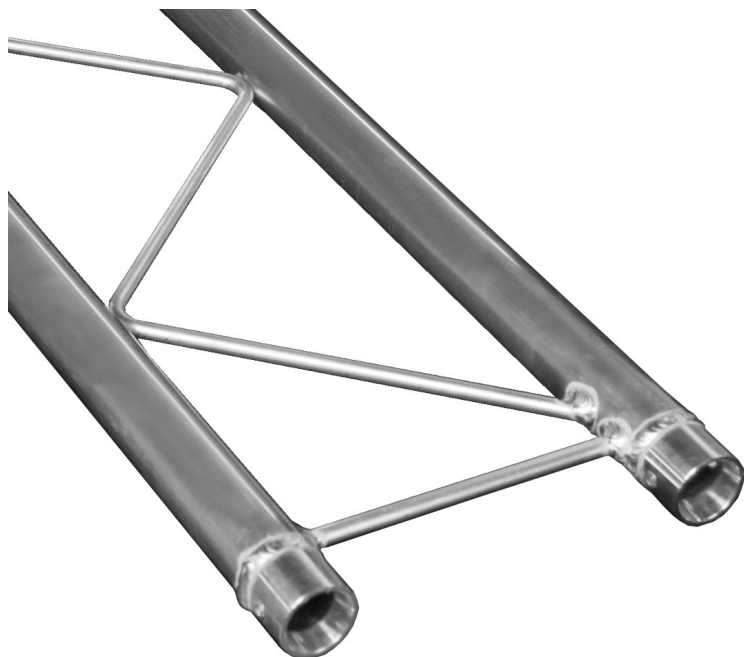

structure alu duratruss échelle 50cm DT22-050

CARACTERISTIQUES GENERALES :	
Réf :	DT22-050

structure alu duratruss échelle 50cm DT22-050

Série DT22 avec kit de manchons
2 tubes de 35mm de diamètre
22cm de largeur.
Couplage par manchons coniques
longueur 50cm

Le kit de manchon conique est fourni

Packaging :		
Dimensions produit :	500mm	
<i>Données non contractuelles</i>		