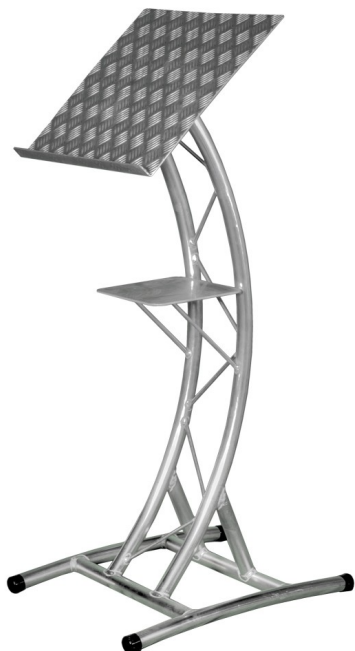

**Pupitre Duratruss complet hauteur 130cm**

<b>CARACTERISTIQUES GENERALES :</b>	
Réf :	DT-LCT-CURVED

Pupitre Duratruss complet hauteur 130cm

Pupitre Duratruss complet hauteur 130cm

Base 50x60cm

Plateau : 49.5x46.5 cm