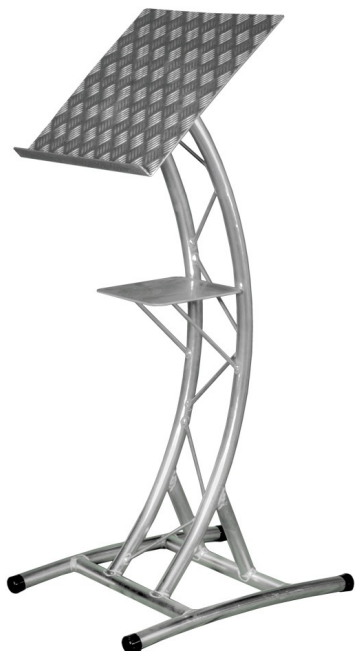

Pupitre Duratruss complet hauteur 130cm

CARACTERISTIQUES GENERALES :	
Réf :	DT-LCT-CURVED

Pupitre Duratruss complet hauteur 130cm

Pupitre Duratruss complet hauteur 130cm

Base 50x60cm

Plateau : 49.5x46.5 cm