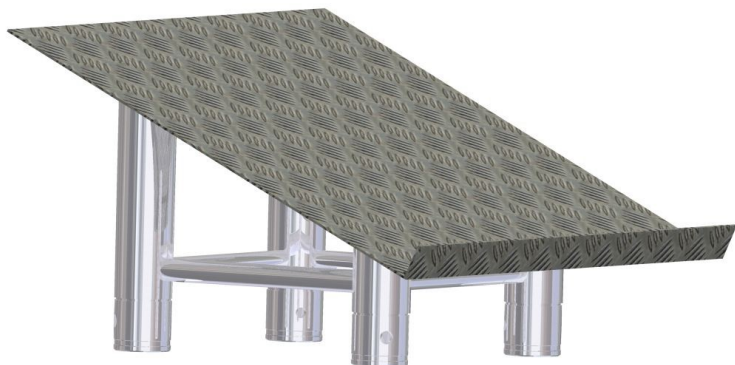

**Structure Duratruss - DT34 - Support pour Interface**

CARACTERISTIQUES GENERALES :	
Réf :	DT-34-LCT-1

Structure Duratruss - DT34 - Support pour Interface

3 Angle 90°

- 500x500x500mm

- 5,9kg

Packaging :		
Dimensions produit :		
<i>Données non contractuelles</i>		