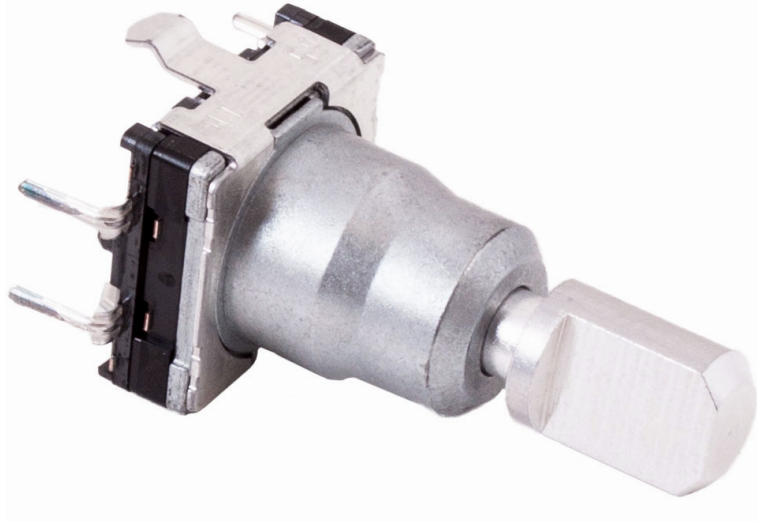

Encoder Switch DSX1080-A pour platine Pioneer CDJ 2000

CARACTERISTIQUES GENERALES :	
Réf :	DSX1080
Alimentation :	Secteur Français

Encoder Switch DSX1080-A pour platine Pioneer CDJ 2000

Encoder Switch DSX1080-A pour platine Pioneer CDJ 2000

Rotary Knob

Pièce adaptable non issue de pioneer

Packaging :		
Dimensions produit :		
<i>Données non contractuelles</i>		