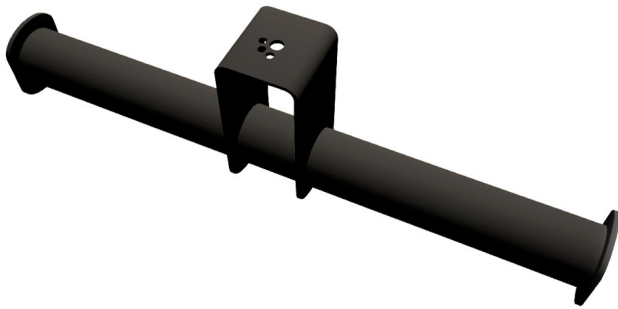

DT Downrigger 50 Duratruss - barre de suspension pour sous-perchage 50cm noire

CARACTERISTIQUES GENERALES :	
Réf :	DOWNRIGGER50-N

DT Downrigger 50 Duratruss - barre de suspension pour sous-perchage 50cm noire

DT Downrigger 50 Duratruss - barre de suspension 50cm noire

Le downrigger permet de sous-percher des éclairages à partir d'un déport en monotube.

- Largeur totale 50cm
- Tube 50mm
- couleur noire
- aluminium
- pour demi manchon avec ergot de positionnement
- cmu 75Kg