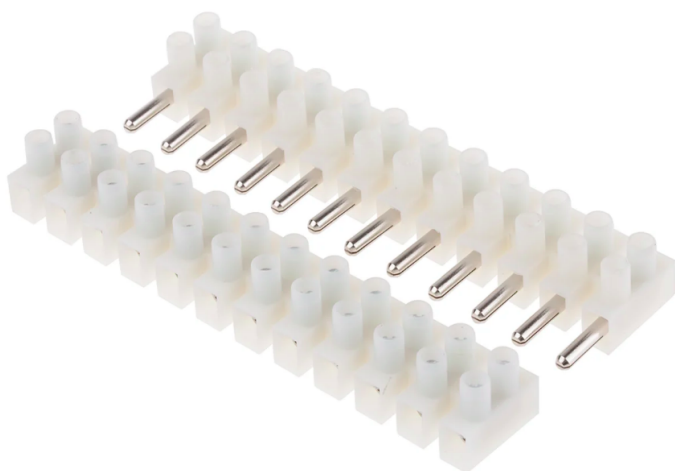

barrette de 12 connections type domino embrochable 2,5 à 4mm² blanc

CARACTERISTIQUES GENERALES :

Réf : DOMINOBROCHE4

barrette de 12 connections type domino embrochable 2,5 à 4mm² blanc

barrette de 12 connections type domino embrochable 2,5 à 4mm² blanc
max 24A

Packaging :

Dimensions produit : 40mm X 115mm

Poids : 75g

Données non contractuelles