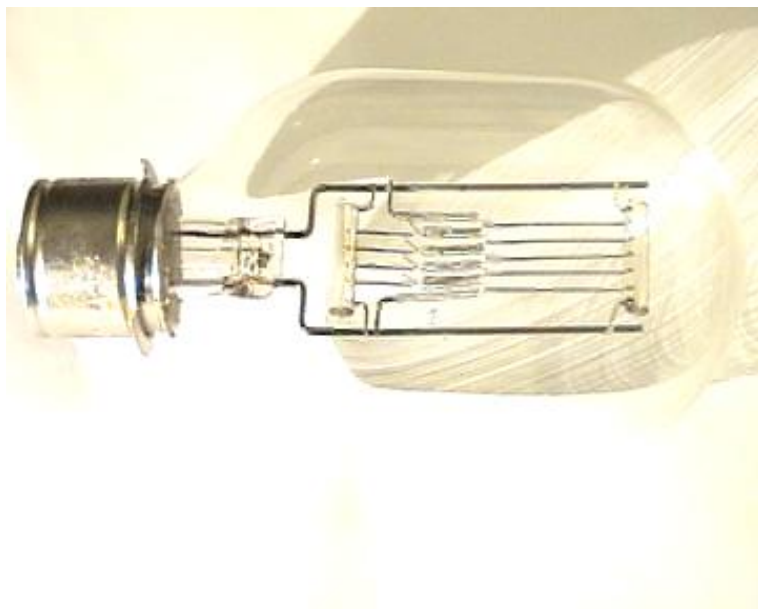

**LAMPE DNW DMX 120V 500W SYLVANIA**

**CARACTERISTIQUES GENERALES :**

Réf :	DNW
Alimentation :	Secteur Français
Durée de vie moyenne :	500 h
Luminosité :	10000 lm
Teinte :	3050
Courant :	4 A

LAMPE DNW DMX 120V 500W SYLVANIA

Culot P28s

500T20/64

Packaging :

Dimensions produit :

*Données non contractuelles*