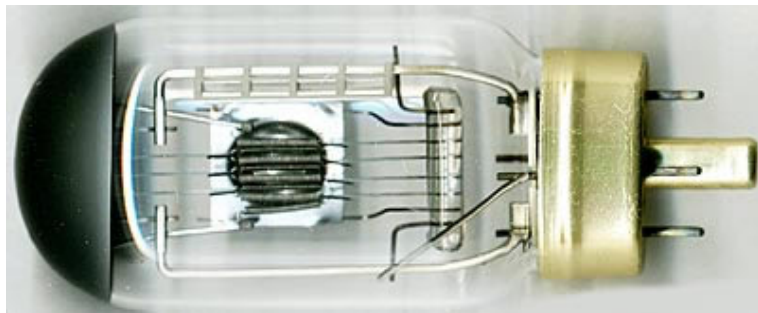

LAMPE DLN 120V 750W

CARACTERISTIQUES GENERALES :

Réf : DLN

LAMPE DLN 120V 750W

Culot G17q

marque GE

Packaging :

Dimensions produit :