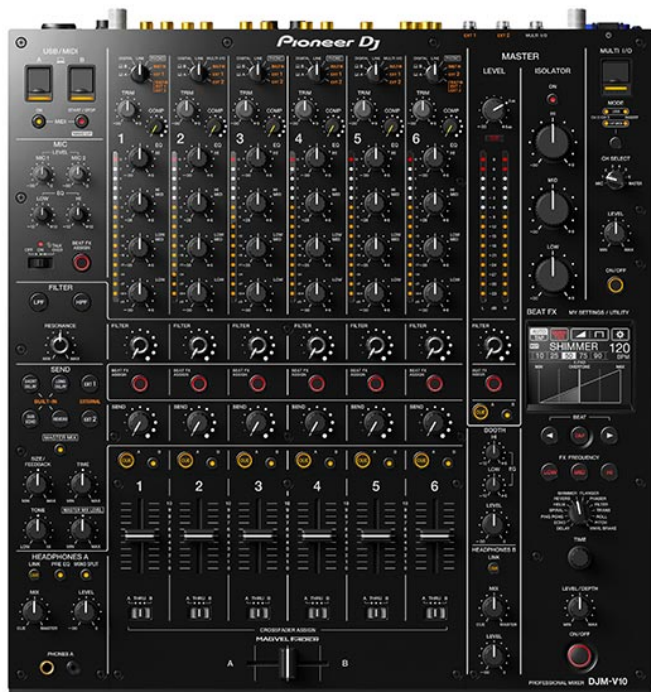

Table de Mixage PIONEER DJM-V10

CARACTERISTIQUES GENERALES :	
Réf :	DJMV10

Table de Mixage PIONEER DJM-V10

6 voies, EQ 4 bandes, nouveau filtre avec contrôle dédié sur chaque voie, section Send/Return, isolateur Master 3 bandes, compresseur sur chaque voie, double sortie casque, et égaliseur sur le retour