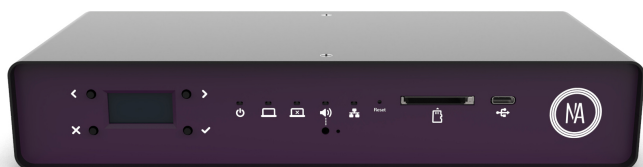

## DINA SR1 contrôleur d'éclairage format rack 19p 2000 scènes 2 univers DMX

CARACTERISTIQUES GENERALES :	
Réf :	DINA-SR1

DINA SR1 contrôleur d'éclairage format rack 19p 2000 scènes 2 univers DMX

DINA SR1 contrôleur d'éclairage format rack 19p 2000 scènes 2 univers DMX

### Fonctions

- Appli android internet
- 3072 canaux DMX 6 univers
- Extension possible maitre esclave
- RDM
- Compatibilité DALI
- 2000 scènes
- 20 zones
- Alim 8-15V DC

### Entrées de déclenchements :

- 8 Ports
- Date - heures
- RS232
- Ethernet
- Audio in