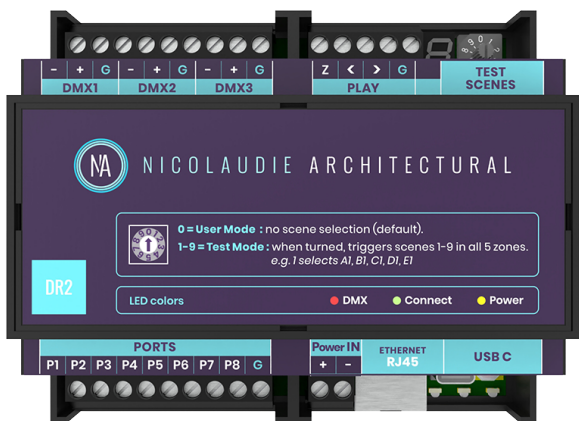

DINA DR2 Lite contrôleur d'éclairage sur Rail Din 99 scènes DMX

CARACTERISTIQUES GENERALES :

Réf : DINA-DR2-LITE

DINA DR2 Lite contrôleur d'éclairage sur Rail Din 99 scènes DMX

DINA DR2 contrôleur d'éclairage sur Rail Din 99 scènes DMX

Alimentation pour rail Din Offerte

Logiciels

- ESA2
- ESA Pro2
- Arcolis (2 tablettes simultanées max)

Fonctions

- Appli android internet
- 512 canaux DMX 1 univers
- 99 scènes
- 5 zones
- Alim 8-15V DC

Entrées de déclenchements :

- 8 + 3 Ports
- Date - heures
- RDM

Packaging :

Dimensions produit : 91mm X 106mm

Poids : 180g

EAN : 3760044450403

Données non contractuelles