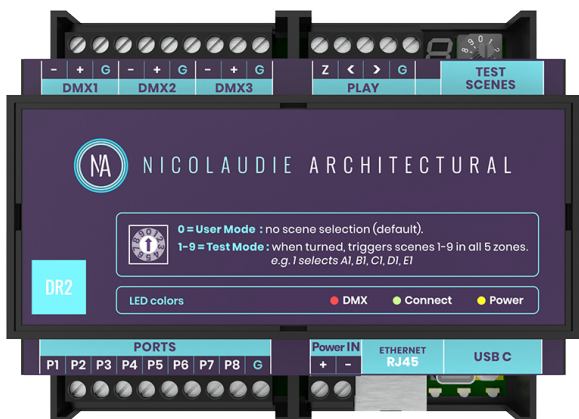

DINA DR2 contrôleur d'éclairage sur Rail Din 99 scènes DMX

CARACTERISTIQUES GENERALES :	
Réf :	DINA-DR2

DINA DR2 contrôleur d'éclairage sur Rail Din 99 scènes DMX

DINA DR2 contrôleur d'éclairage sur Rail Din 99 scènes DMX

Logiciels

- ESA2
- ESA Pro2
- Arcolis

Fonctions

- Appli android internet
- 1024 canaux DMX 2 univers
- 99 scènes
- 5 zones
- Alim 8-15V DC

Entrées de déclenchements :

- 8 + 3 Ports
- Date - heures
- RS232
- Ethernet
- RDM