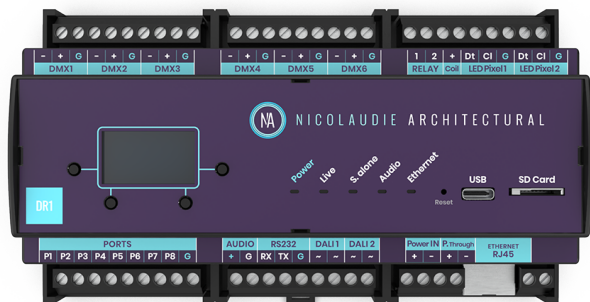

DINA DR1 LITE contrôleur d'éclairage sur Rail Din 2000 scènes 2 univers DMX

CARACTERISTIQUES GENERALES :	
Réf :	DINA-DR1-LITE

DINA DR1 LITE contrôleur d'éclairage sur Rail Din 2000 scènes 2 univers DMX

DINA DR1 LITE contrôleur d'éclairage sur Rail Din 2000 scènes 2 univers DMX

?Logiciels

- ESA2
- ESA Pro2
- Arcolis

?Fonctions

- Appli android internet
- 1024 canaux DMX 2 univers
- Extension possible maitre esclave
- RDM
- Compatibilité DALI
- 2000 scènes
- 20 zones
- Alim 8-15V DC

Entrées de déclenchements :

- 8 Ports
- Date - heures
- RS232 en option
- Ethernet
- Audio in en option
- Dali en option

PROZIC
113 Ancienne route Imperiale
31120 Portet-sur-Garonne

Packaging :

Dimensions produit : 91mm X 160mm