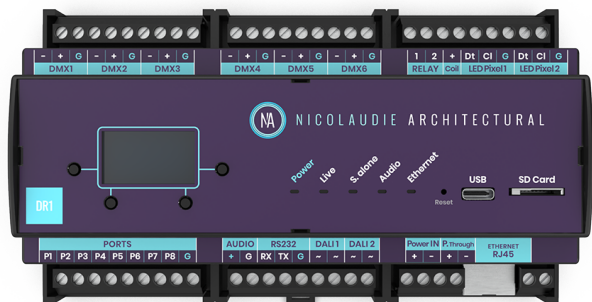

DINA DR1 contrôleur d'éclairage sur Rail Din 2000 scènes 6 univers DMX

CARACTERISTIQUES GENERALES :	
Réf :	DINA-DR1

DINA DR1 contrôleur d'éclairage sur Rail Din 2000 scènes 6 univers DMX

DINA DR1 contrôleur d'éclairage sur Rail Din 2000 scènes 6 univers DMX

?Logiciels

- ESA2
- ESA Pro2
- Arcolis

Fonctions

- Appli android internet
- 3072 canaux DMX 6 univers
- Extension possible maitre esclave
- RDM
- Compatibilité DALI
- 2000 scènes
- 20 zones
- Alim 8-15V DC

Entrées de déclenchements :

- 8 Ports
- Date - heures
- RS232
- Ethernet
- Audio in

PROZIC^{COM}

- Dali

PROZIC
113 Ancienne route Imperiale
31120 Portet-sur-Garonne
05 82 950 710

Packaging :

Dimensions produit :	91mm X 160mm	Poids : 317g	
----------------------	--------------	--------------	--