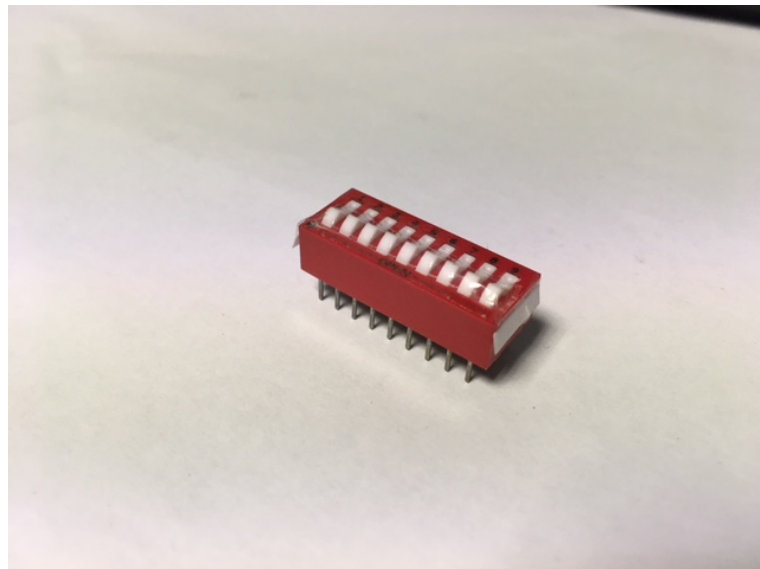

## Interrupteur dipswitch 9 voies Droit

<b>CARACTERISTIQUES GENERALES :</b>	
Réf :	DIL9SWITCHDR

Interrupteur dipswitch 9 voies Droit

Interrupteur dipswitch 9 voies Droit

CLAVIER À BASCULE

Packaging :		
Dimensions produit :		
<i>Données non contractuelles</i>		