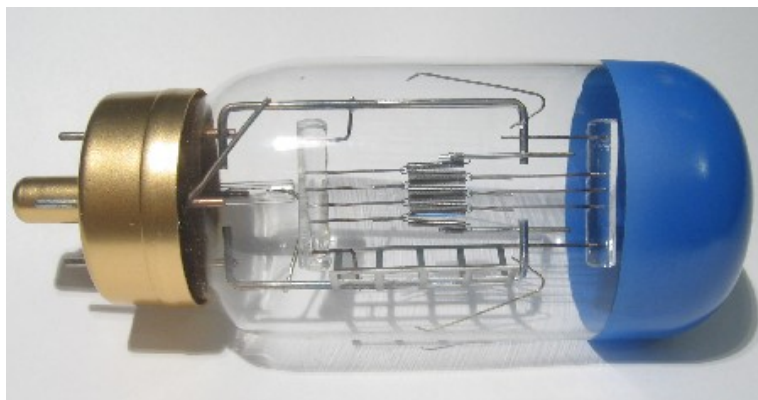

LAMPE DGF 120V 500W SYLVANIA

CARACTERISTIQUES GENERALES :

Réf : DGF

LAMPE DGF 120V 500W SYLVANIA

Culot G17q

marque SYLVANIA

Packaging :

Dimensions produit :