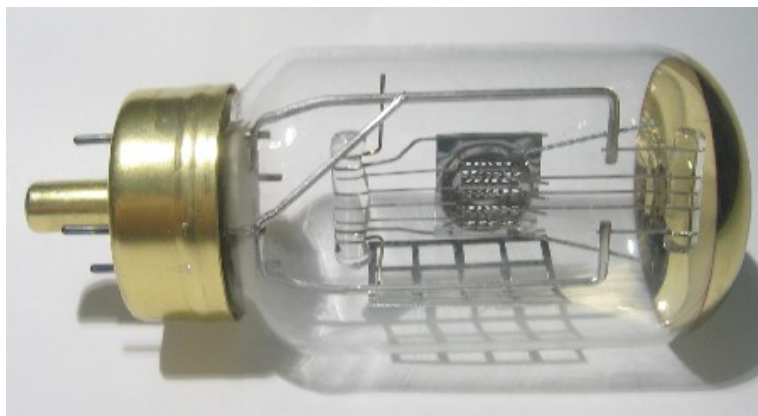

LAMPE DEL 120V 500W

CARACTERISTIQUES GENERALES :

Réf : DELGE

LAMPE DEL 120V 500W

Culot P28s

Packaging :		
Dimensions produit :		
<i>Données non contractuelles</i>		