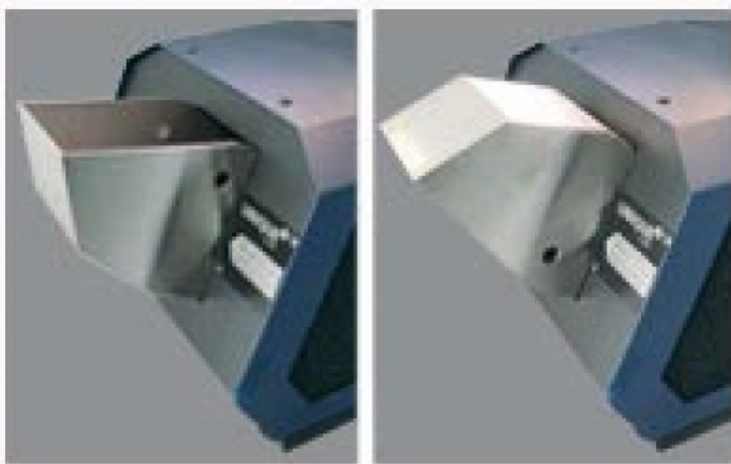

Inverseur de fumée pour Look Unique 2.1

CARACTERISTIQUES GENERALES :	
Réf :	DEFLOOKU

Inverseur de fumée pour Look Unique 2.1

Inverseur de fumée pour Look Unique 2.1

Deflecteur pour Unique 2.1 - Permet de diriger le brouillard vers le sol ou vers le haut pour la machine à brouillard de chez Look Solutions