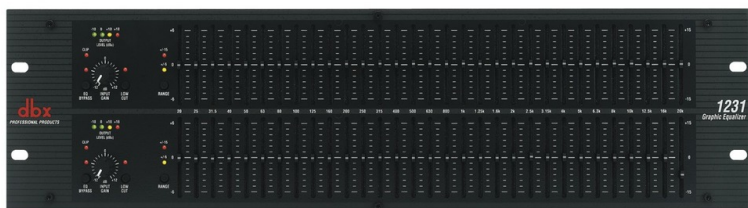

Egaliser graphique DBX 1231 2X 31 bandes longue course

CARACTERISTIQUES GENERALES :	
Réf :	DBX1231

Egaliser graphique DBX 1231 2X 31 bandes longue course

Sélection de la plage d'efficacité (entre 6 dB et 15 dB)

Entrées et sorties symétriques

Connexions par XLR, bornier et jacks 6,35 mm

Plage de gain d'entrée de -12 dB/+12 dB

Filtre coupe-bas 18 dB/octave à 40 Hz de type Bessel

Possibilité de découplage de la terre et du châssis

Transformateur d'alimentation intégré

3 U, 19 pouces