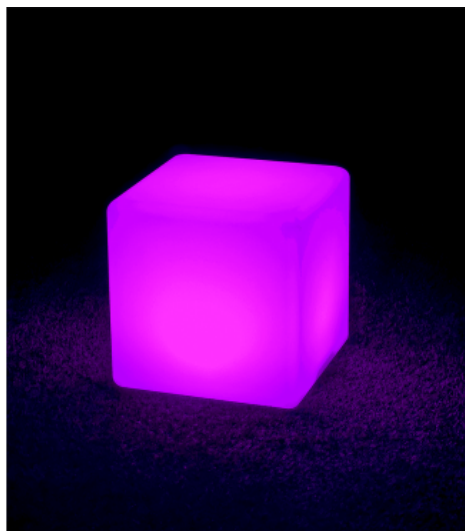

Cube RGB 40cm sur batterie et changeur de couleur

CARACTERISTIQUES GENERALES :	
Réf :	CUBE40-RGB

Cube RGB 40cm sur batterie et changeur de couleur

Algam Lighting propose différents produits de décoration et d'habillage lumineux à LED pour vos soirées et événements.

Chaque élément fonctionne sur batterie, offre 16 couleurs différentes ainsi qu'une autonomie allant de 10 à 13 heures. Les 4 programmes lumineux, la vitesse de défilement et l'intensité réglables des accessoires de décoration lumineuse Algam Lighting autorisent des styles de déco variés et une intégration visuelle à tous types d'environnements.

Algam Lighting propose différents produits de décoration et d'habillage lumineux à LED pour vos soirées et événements.

Chaque élément fonctionne sur batterie, offre 16 couleurs différentes ainsi qu'une autonomie allant de 10 à 13 heures. Les 4 programmes lumineux en plus de la couleur fixe, la vitesse de défilement et l'intensité réglables des accessoires de décoration lumineuse Algam Lighting autorisent des styles de déco variés et une intégration visuelle à tous types d'environnements.