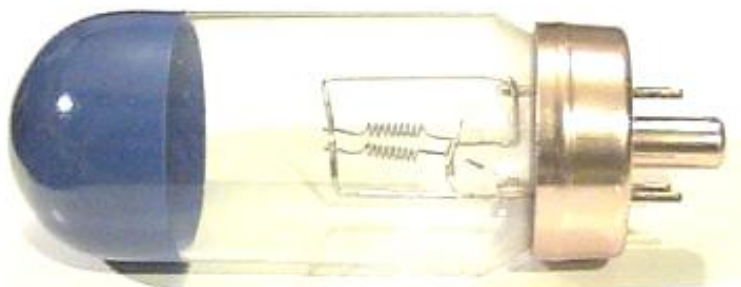

LAMPE CSH 120V 150W A1/167

CARACTERISTIQUES GENERALES :

Réf : CSHSY

LAMPE CSH 120V 150W A1/167

Culot g17q

Packaging :

Dimensions produit :

Données non contractuelles