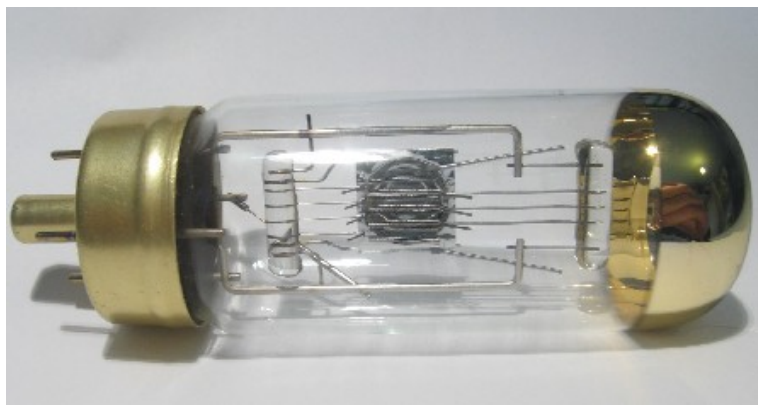

Lampe CRT 120V 300W G17q GE

CARACTERISTIQUES GENERALES :

Réf : CRT

Lampe CRT 120V 300W G17q GE

Culot G17q 4 pins

Packaging :		
Dimensions produit :		
<i>Données non contractuelles</i>		