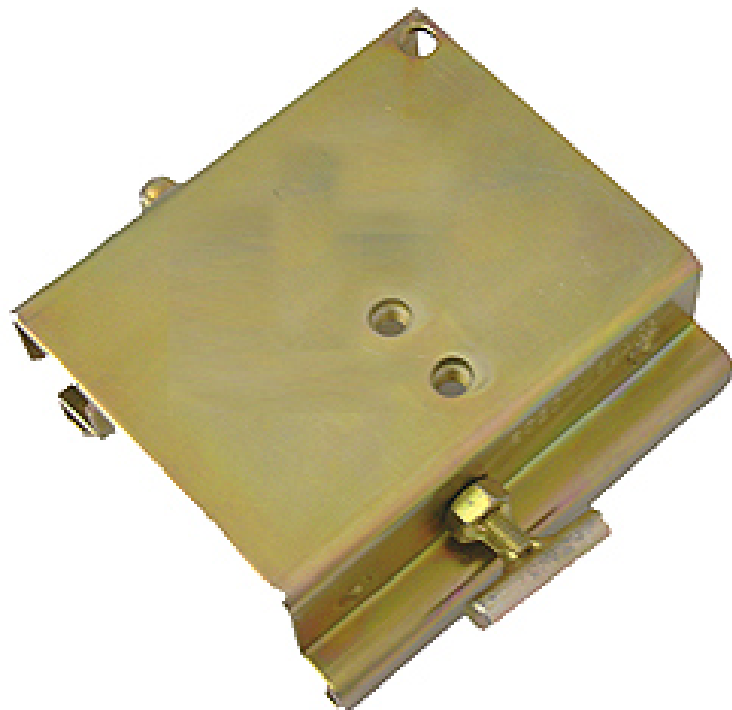

Pince de fixation rapide pour chapiteau ou IPN CMU 500 kg

CARACTERISTIQUES GENERALES :	
Réf :	CROCHETPINCE

Pince de fixation rapide pour chapiteau ou IPN CMU 500 kg

Pince de fixation rapide pour chapiteau ou IPN.

Serrage de 45 à 130mm
Filetage M10
C.M.U.500kg
Poids : 1340g

Packaging :		
Dimensions produit :	150mm X 180mm	Poids : 1Kg
<i>Données non contractuelles</i>		