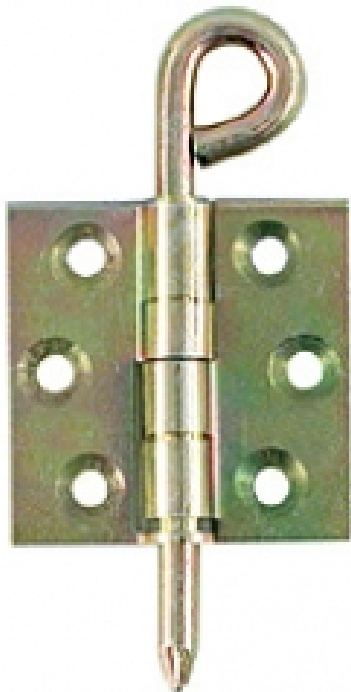

Couplet bichromaté 50 x 50 mm avec goupille à anneau

CARACTERISTIQUES GENERALES :	
Réf :	COUPLET5050

Couplet bichromaté 50 x 50 mm avec goupille à anneau

Couplet bichromaté 50 x 50 mm avec goupille à anneau

Packaging :		
Dimensions produit :	50mm X 50mm	Poids : 80g
<i>Données non contractuelles</i>		