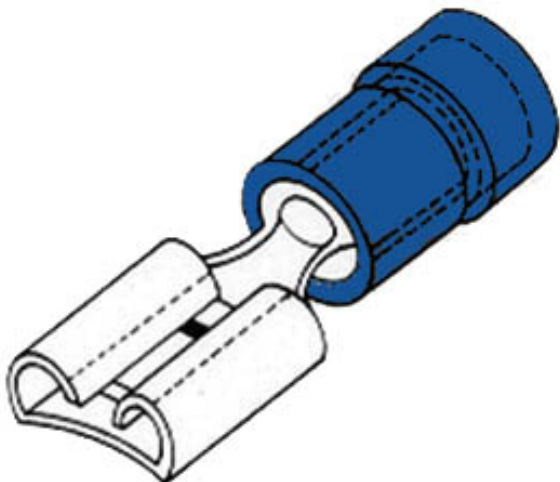

lot de 10 cosses isolées femelles plates 4,8mm pour câble 1.5mm à 2.5mm

CARACTERISTIQUES GENERALES :

Réf : COSSEF4B

lot de 10 cosses isolées femelles plates 4,8mm pour câble 1.5mm à 2.5mm

dimensions: 4.8mm
blister de 10 cosses
couleur: bleu

AWG 16-14 / 1.5-2.5mm²

Packaging :

Dimensions produit :

Poids : 50g

EAN : 5410329328535

Données non contractuelles