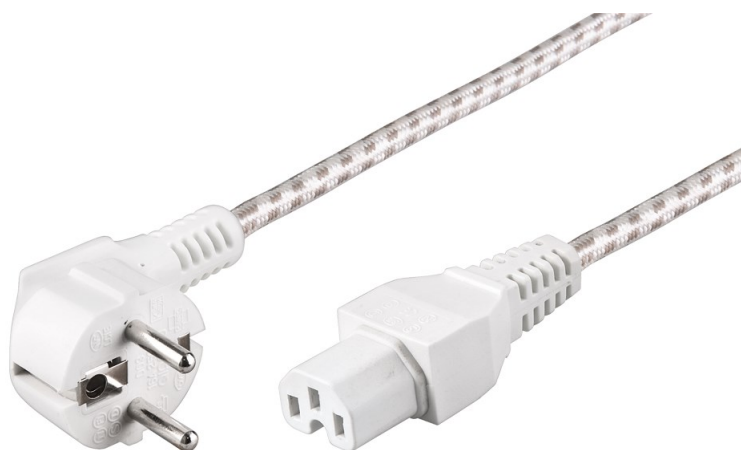

**Câble d'alimentation avec embout femelle IEC C15 de 2 m blanc gaine tissée**

**CARACTERISTIQUES GENERALES :**

Réf : CORDALTIS2M

Câble d'alimentation avec embout femelle IEC C15 de 2 m blanc gaine tissée

Câble d'alimentation avec embout femelle IEC C15 de 2 m blanc gaine tissée

Cable 3X 0.75mm<sup>2</sup>

Longuer 2M

Cordon H05-RN-F3G

**Packaging :**

Dimensions produit :

EAN : 4040849933141

*Données non contractuelles*