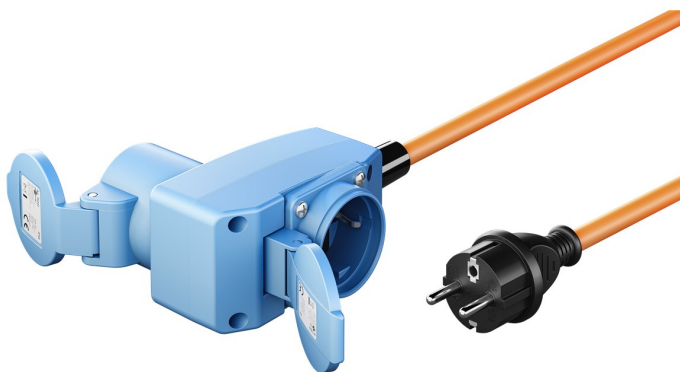

Cordon adaptateur caravane fiche mâle PC16 vers P17 femelle + reprise PC16 shucko

CARACTERISTIQUES GENERALES :

Réf : CORD-P16FM-P17-1,5

Cordon adaptateur caravane fiche mâle PC16 vers P17 femelle + reprise PC16 shucko 1,5m

Cordon Adaptateur Caravane Fiche Mâle PC16 vers P17 Femelle + Prise PC16 Schuko 1,5 m ? Protection IP44 & Câble Renforcé

Idéal pour les applications en extérieur, ce cordon adaptateur est conçu pour répondre aux exigences les plus rigoureuses en matière de connexion électrique pour caravanes, campings ou chantiers. Doté d'une protection anti-éclaboussures IP44 et d'un câble en caoutchouc ultra résistant, il permet un branchement sécurisé de vos équipements, même dans des environnements humides ou abrités. Sa conception compacte avec fiche coudée optimise l'espace tout en facilitant le raccordement de plusieurs appareils.

Caractéristiques Principales :

Connexion pratique : Combinaison de prise CEE 90° + prise de sécurité type Schuko

Câble robuste : H07RN-F 3G2.5 avec une section de conducteur de 2,5 mm²

Longueur optimale : 1,5 m pour une flexibilité d'installation

Protection renforcée : Capuchons auto-fermants intégrés contre la poussière et les chocs

Visibilité accrue : Couleur orange signal pour une meilleure détection

Résistance extrême : Supporte les huiles, les UV, l'ozone et les températures extrêmes