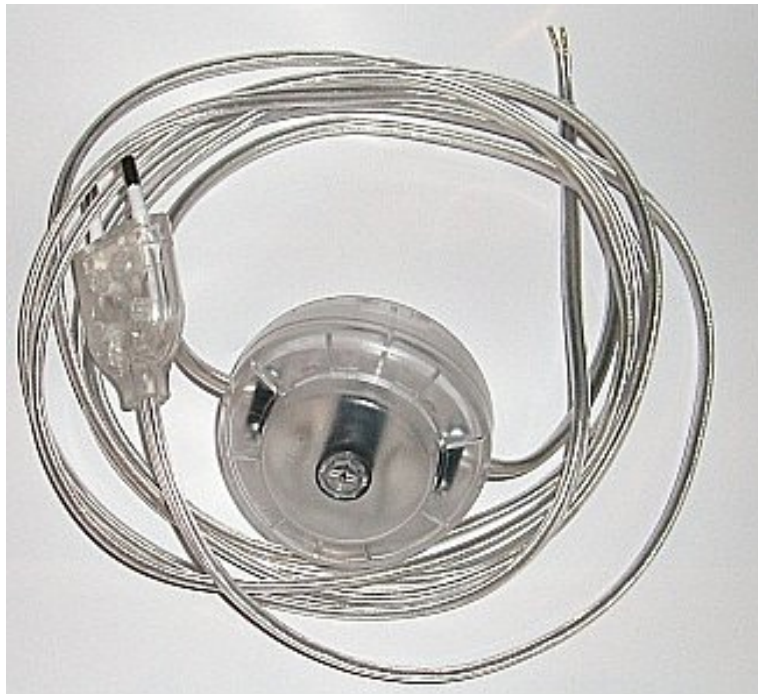

Cordon d'alimentation 3 m avec prise et inter à pied transparent

CARACTERISTIQUES GENERALES :	
Réf :	CORD-P-IP-TR

Cordon d'alimentation 3 m avec prise et inter à pied transparent

Cordon blanc préfabriqué de 3 m avec les éléments suivants :

Prise européenne transparente,

1m câble transparent

inter bipolaire transparent

2m de câble transparent.

Packaging :		
Dimensions produit :	3000mm	
<i>Données non contractuelles</i>		