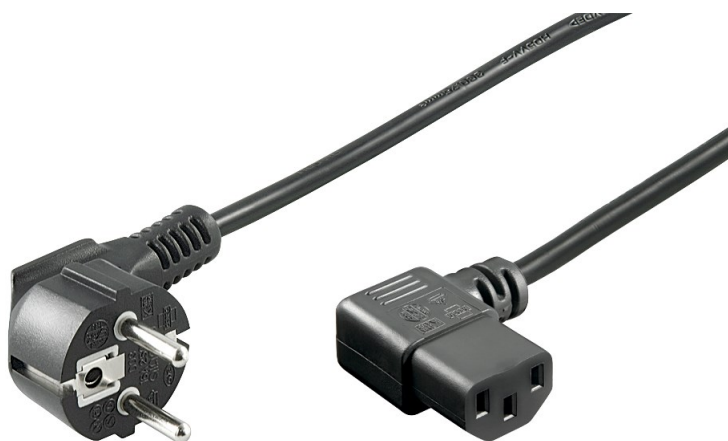

Cordon secteur shucko IEC femelle 5M Coudé

CARACTERISTIQUES GENERALES :	
Réf :	CORD-IEC-5MNC

Cordon secteur shucko IEC femelle 5M Coudé

Cordon secteur shucko IEC femelle 5M Coudé - Cordon secteur pour alimentation

Le cordon secteur shucko IEC femelle 5M coudé est idéal pour alimenter divers appareils tels que PC, moniteur, projecteur ou ordinateur portable. Ce câble universel offre une connexion sécurisée et fiable grâce à ses fiches coudées et sa conception robuste.

Caractéristiques Principales :

Longueur : 5 mètres

Type de câble : HO5-VV-F3G

Couleur : Noir

Section du câble : 3x0.75mm²

Fiche 1 : IEC FEMELLE norme CEE 7/7

Fiche 2 : Prise secteur type schuko norme France et Euro

Capacité de courant maximale : 10 A
Tension de fonctionnement : 250 V (AC)
Longueur du câble : 5 m
Section du conducteur interne : 1 mm²

Points Forts :

Connexion sécurisée : Prises coudées pour une meilleure flexibilité et un encombrement réduit.
Polyvalence : Compatible avec une large gamme d'appareils équipés d'une prise C14.
Remplacement idéal : Parfait pour remplacer un câble usé ou défectueux.
Conception robuste : Fabriqué avec des matériaux de haute qualité pour une durabilité accrue.