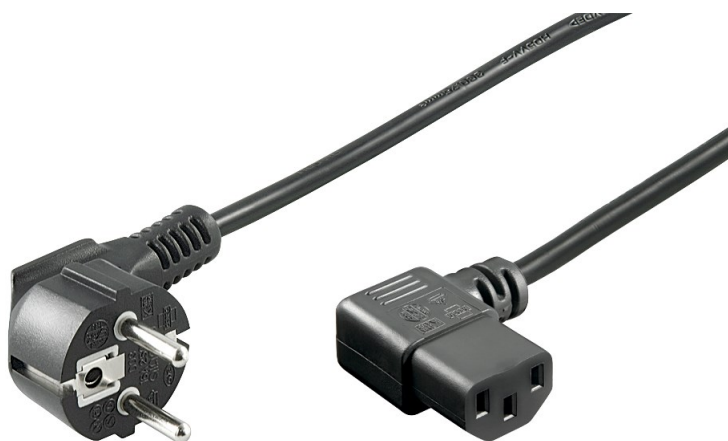

Cordon secteur shucko IEC femelle 1.5M Coudé

CARACTERISTIQUES GENERALES :	
Réf :	CORD-IEC-1M5NC

Cordon secteur shucko IEC femelle 1.5M Coudé

Cordon secteur shucko IEC femelle 1m50 Coudé - Cordon secteur pour alimentation

Le cordon secteur shucko IEC femelle 1m50 coudé est idéal pour alimenter divers appareils tels que PC, moniteur, projecteur ou ordinateur portable. Ce câble universel offre une connexion sécurisée et fiable grâce à ses fiches coudées et sa conception robuste.

Caractéristiques Principales :

Longueur : 1,5 mètre

Type de câble : HO5-VV-F3G

Couleur : Noir

Section du câble : 3x0.75mm²

Fiche 1 : IEC FEMELLE norme CEE 7/7

Fiche 2 : Prise secteur type schuko norme France et Euro

Capacité de courant maximale : 10 A
Tension de fonctionnement : 250 V (AC)
Longueur du câble : 1,50 m
Section du conducteur interne : 1 mm²

Points Forts :

Connexion sécurisée : Prises coudées pour une meilleure flexibilité et un encombrement réduit.
Polyvalence : Compatible avec une large gamme d'appareils équipés d'une prise C14.
Remplacement idéal : Parfait pour remplacer un câble usé ou défectueux.
Conception robuste : Fabriqué avec des matériaux de haute qualité pour une durabilité accrue.