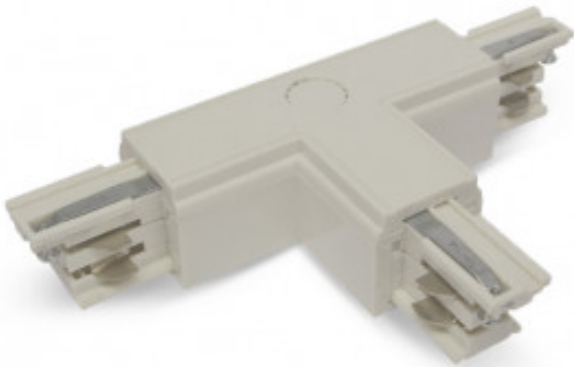

Connecteur Triphase Forme T Circuit Intérieur Gauche Blanc

CARACTERISTIQUES GENERALES :	
Réf :	CON8272GI

Connecteur Triphase Forme T Circuit Intérieur Gauche Blanc

Dimensions (L x H)

100 x 66 mm

Sens de polarité

Gauche

Tension

220/240V - 16A max.