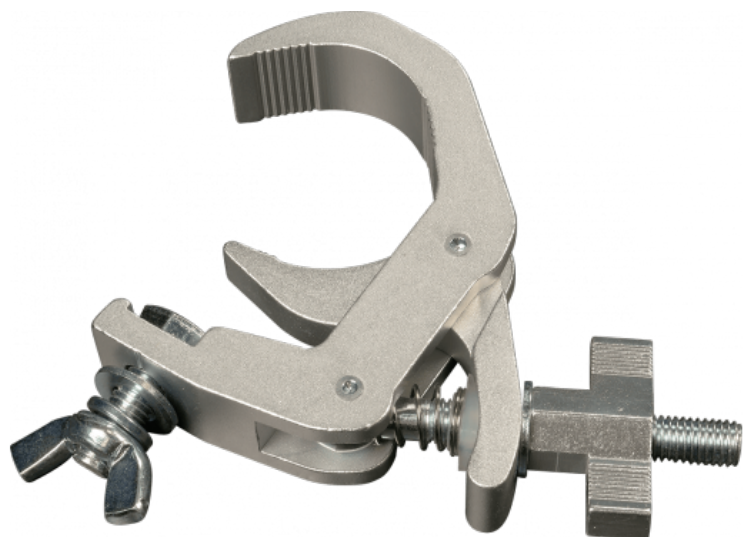

## Clamp gris alu CMU 100kG pour tube 50mm adpatable 42 à 60mm

CARACTERISTIQUES GENERALES :	
Réf :	CLAMP-UNI

Clamp gris alu CMU 100kG pour tube 50mm adpatable 42 à 60mm

Clamp gris alu CMU 100kG pour tube 50mm adaptable 42 à 60mm

Le CR-UNIVERSAL est un crochet en aluminium pour structure, idéal pour les prestations et les installations. Conçu pour s'accrocher sur les structures présentant des sections de 42 à 60 mm, ce crochet universel polyvalent dispose d'une capacité en charge maximale de 100 kg.

Caractéristiques Principales :

Catégorie : Crochet

Couleur : Gris

Quantité : 1

Type d'usage : Soirée, Evènement, Scène

Spécifications Techniques :

Crochet universel pour structure

Matériau : aluminium

Diamètre de tube compatible : Ø42-60 mm

Charge maximale : 100 kg  
Certification : TÜV Rheinland

PROZIC  
113 Ancienne route Imperiale  
31120 Portet-sur-Garonne  
05 82 950 710

Points Forts :

Conception en aluminium léger et résistant.  
Adaptabilité aux différentes sections de tube, de 42 à 60 mm.  
Capacité de charge élevée jusqu'à 100 kg pour une utilisation polyvalente en événementiel.  
Certification par TÜV Rheinland, garantissant sécurité et qualité.