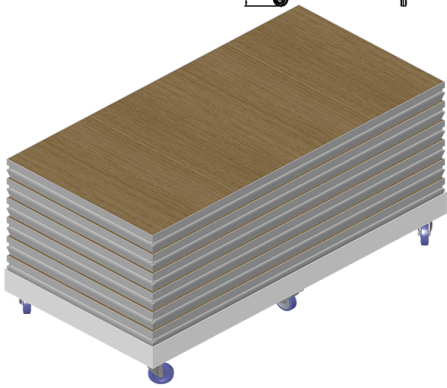

**Chariot ASD aluminium permettant le transport de 6 praticables à plat**

<b>CARACTERISTIQUES GENERALES :</b>	
Réf :	CHARPLA6

Chariot ASD aluminium permettant le transport de 6 praticables à plat

Chariot aluminium permettant le transport de 6 praticables à plat Dimensions 2 m x 1 m 6 roulettes bleues non tachantes diamètre 125 mm

Packaging :		
Dimensions produit :		
<i>Données non contractuelles</i>		