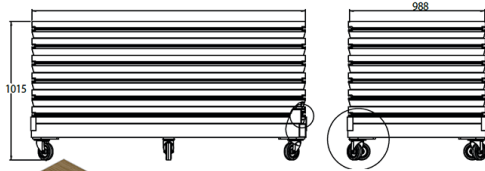

**Chariot ASD aluminium permettant le transport de 6 praticables à plat**

<b>CARACTERISTIQUES GENERALES :</b>	
Réf :	CHARPLA6

Chariot ASD aluminium permettant le transport de 6 praticables à plat

Chariot aluminium permettant le transport de 6 praticables à plat Dimensions 2 m x 1 m 6 roulettes bleues non tachantes diamètre 125 mm

Packaging :		
Dimensions produit :		
<i>Données non contractuelles</i>		