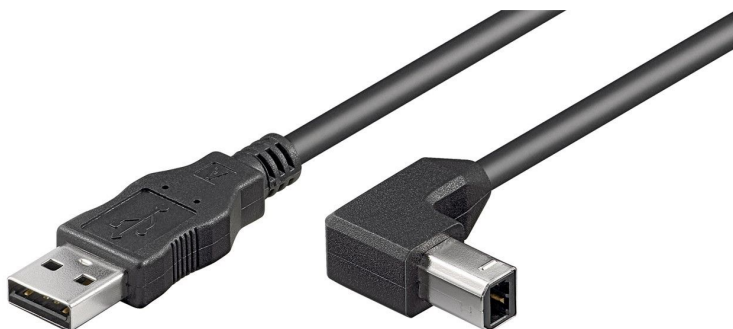

Câble USB 2.0 coudé à 90° longueur 2m

CARACTERISTIQUES GENERALES :

Réf : CBLUSBC902M

Câble USB 2.0 coudé à 90° longueur 2m

Câble USB 2.0 coudé à 90° longueur 2m
USB 2.0 type A vers USB Type B

Packaging :

| | | | |
|----------------------|--------|--------------|---------------------|
| Dimensions produit : | 2000mm | Poids : 250g | EAN : 4040849508561 |
|----------------------|--------|--------------|---------------------|