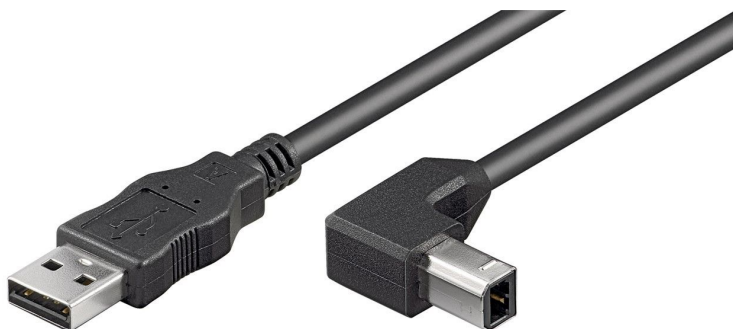

Câble USB 2.0 coudé à 90° longueur 1m

CARACTERISTIQUES GENERALES :

Réf : CBLUSBC901M

Câble USB 2.0 coudé à 90° longueur 1m

Câble USB 2.0 coudé à 90° longueur 1m
USB 2.0 type A vers USB Type B

Packaging :

Dimensions produit :

Poids : 150g

EAN : 4040849930171

Données non contractuelles