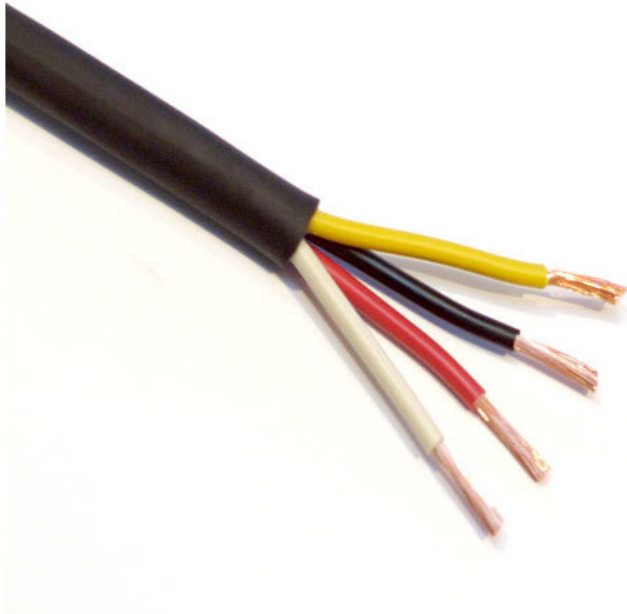

**Cable HP extra souple 4X4mm<sup>2</sup> au mètre**

<b>CARACTERISTIQUES GENERALES :</b>	
Réf :	CBLHP1M4X4

Cable HP extra souple 4X4mm<sup>2</sup> au mètre

Cable HP extra souple 4X4mm<sup>2</sup> au mètre

Vendu en au mètre  
4 conducteurs multibrins souple 4mm<sup>2</sup> rouge et noir  
Diametre PVC noir

Packaging :		
Dimensions produit :		
<i>Données non contractuelles</i>		