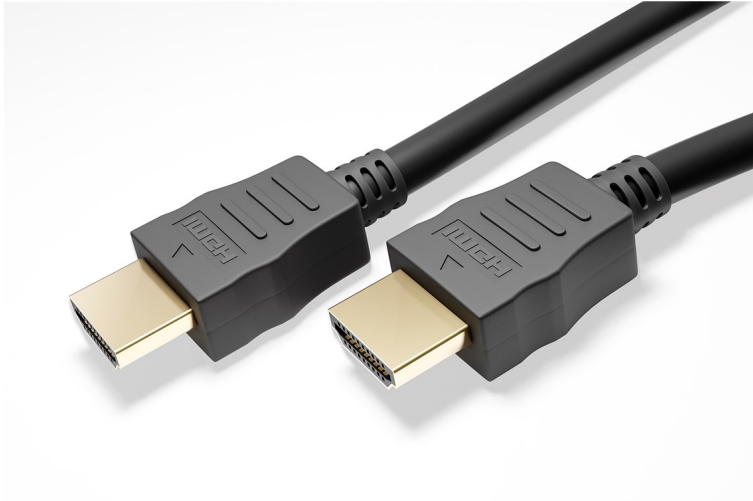

Câble HDMI 2.0 mâle mâle 3D HDCP2.2 4K 60Hz contact doré 7,5m

CARACTERISTIQUES GENERALES :

Réf : CBLHDMI2-7M50

Câble HDMI 2.0 mâle mâle 3D HDCP2.2 4K 60Hz contact doré 7,5m

Câble HDMI 2.0 mâle mâle 3D HDCP2.2 4K 60Hz contact doré 7,50m

HDMI? High Speed Cable with Ethernet (4K@60Hz) - Ce câble HDMI est conçu pour une expérience de divertissement spectaculaire, combinant une transmission vidéo 4K haute définition sans décalage à 60 Hz avec un son surround impressionnant 7.1, Dolby Atmos ou DTS:X pour une expérience immersive de cinéma et de jeu avec une qualité d''image et de son excellente.

Matériau de la Gaine du Câble : PVC.

Résolution Maximale : 4K Ultra HD 2160p (60 Hz).

Points Forts :

Transmission audiovisuelle de qualité supérieure grâce aux caractéristiques avancées comme eARC (Enhanced Audio Return Channel) et ARC (Audio Return Channel) pour une transmission audio numérique facile depuis la TV vers une barre de son ou un système hi-fi.