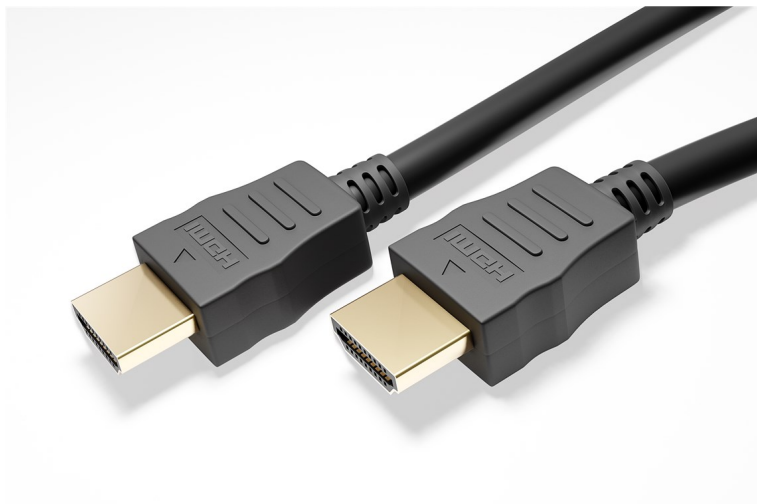

Câble HDMI 2.0 mâle mâle 3D HDCP2.2 4K 60Hz contact doré 7,5m

CARACTERISTIQUES GENERALES :	
Réf :	CBLHDMI2-7M50

Câble HDMI 2.0 mâle mâle 3D HDCP2.2 4K 60Hz contact doré 7,5m

Câble HDMI 2.0 mâle mâle 3D HDCP2.2 4K 60Hz contact doré 7,50m

HDMI? High Speed Cable with Ethernet (4K@60Hz) - Ce câble HDMI est conçu pour une expérience de divertissement spectaculaire, combinant une transmission vidéo 4K haute définition sans décalage à 60 Hz avec un son surround impressionnant 7.1, Dolby Atmos ou DTS:X pour une expérience immersive de cinéma et de jeu avec une qualité d'images et de son excellente.