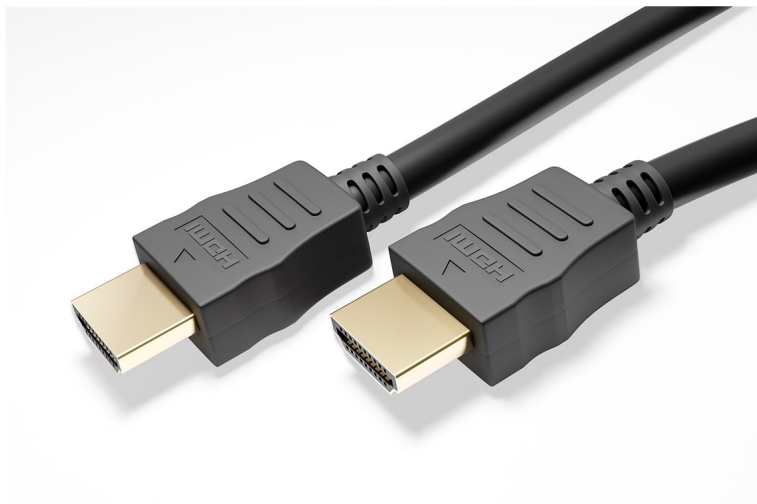

Câble HDMI 2.0 mâle mâle 3D HDCP2.2 4K 60Hz contact doré 2m

CARACTERISTIQUES GENERALES :	
Réf :	CBLHDMI2-2M

Câble HDMI 2.0 mâle mâle 3D HDCP2.2 4K 60Hz contact doré 2m

Câble HDMI 2.0 mâle mâle 3D HDCP2.2 4K 60Hz contact doré 2m

HDMI? High Speed Cable with Ethernet (4K@60Hz) - Ce câble HDMI est conçu pour une expérience de divertissement spectaculaire, combinant une transmission vidéo 4K haute définition sans décalage à 60 Hz avec un son surround impressionnant 7.1, Dolby Atmos ou DTS:X pour une expérience immersive de cinéma et de jeu avec une qualité d'images et de son excellente.

Matériau de la Gaine du Câble : PVC.

Résolution Maximale : 4K Ultra HD 2160p (60 Hz).

Points Forts :

Transmission audiovisuelle de qualité supérieure grâce aux caractéristiques avancées comme eARC (Enhanced Audio Return Channel) et ARC (Audio Return Channel) pour une transmission audio numérique facile depuis la TV vers une barre de son ou un système hi-fi.