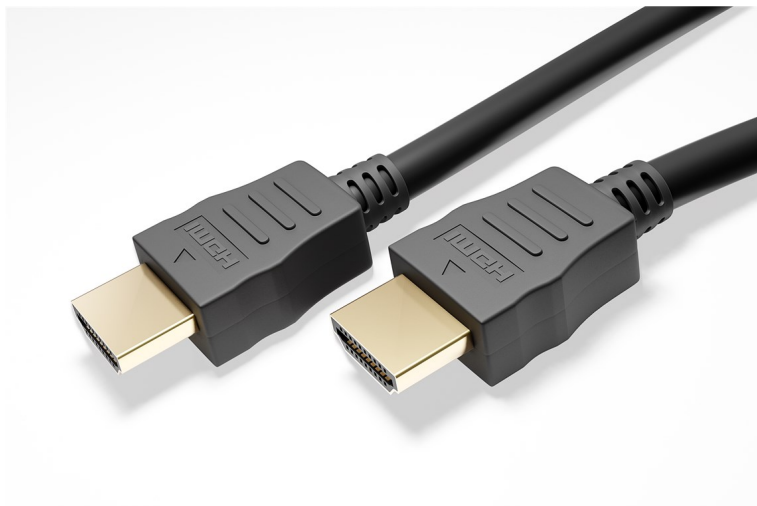

Câble HDMI 2.0 mâle mâle 3D HDCP2.2 4K 60Hz contact doré 20m

CARACTERISTIQUES GENERALES :	
Réf :	CBLHDMI2-20M

Câble HDMI 2.0 mâle mâle 3D HDCP2.2 4K 60Hz contact doré 20m

Câble HDMI 2.0 mâle mâle 3D HDCP2.2 4K 60Hz contact doré 20m

Câble rond AWG30
connectiques paquées Or
double blindage
transmission 18Gbit/s
certifications: HDR, HDMI Ethernet, 4K 3D, 21:9 Cinemascope, HDCP2.2, CEC
resolution max 4K Ultra HD 2160p (60 Hz)
Profondeur couleur 36 bit
ARC