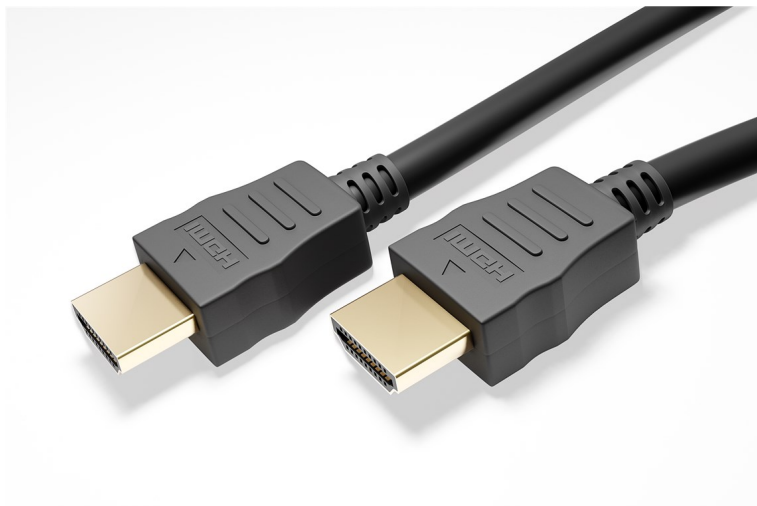

**Câble HDMI 2.0 mâle mâle 3D HDCP2.2 4K 60Hz contact doré 20m**

CARACTERISTIQUES GENERALES :	
Réf :	CBLHDMI2-20M

Câble HDMI 2.0 mâle mâle 3D HDCP2.2 4K 60Hz contact doré 20m

Câble HDMI 2.0 mâle mâle 3D HDCP2.2 4K 60Hz contact doré 20m

Câble rond AWG30  
connectiques paquées Or  
double blindage  
transmission 18Gbit/s  
certifications: HDR, HDMI Ethernet, 4K 3D, 21:9 Cinemascope, HDCP2.2, CEC  
resolution max 4K Ultra HD 2160p (60 Hz)  
Profondeur couleur 36 bit  
ARC